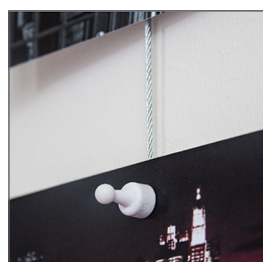

Produktinformationen

Im Handumdrehen eine Postkarte oder ein Foto aufhängen. Das Magnet-Set ist ein vielseitiges und praktisches Aufhängesystem um Papiere, Memos, Fotos, Karten usw. aufzuhängen. Hiermit schaffen Sie immer wieder aufs Neue Ihre persönliche Atmosphäre in Ihrer Küche, im Wohnzimmer oder im Büro.

Dank eines starken Neodym-Magneten in Kombination mit dem Stahlseil ist es durch seine Einfachheit anderen Lösungen weit überlegen.

Es zwei Sorten von Stahlseilen, die „einfachen“ sind am Ende offen, so dass diese auch mit Bilderhaken kombinierbar sind. Die Stahlseile mit Maus-Beschwerer haben am Seilende eine Maus, die das Seil nach unten hin beschwert, so dass das Seil nicht „flattert“.

Die Magnet-Seile sind NICHT kombinierbar mit den Bilderschienensystemen: j-rail, j-rail max, plaster rail, papergrip, paperrail, Setup. (Alternativ Stahlseil mit Schlaufe + Magnete)

Artikel

Magnet-Sets „einfach“:

SC20220 Stahlseil mit cobra schwarz | 200 cm

Magnet-Seile mit „Maus-Beschwerer“:

ZU40001 Stahlseil mit Maus | 150 cm

ZU40002 Stahlseil mit Maus | weiß | 150 cm

Einzelne Magnete:

MB10050 10 weiße Magnete einzeln